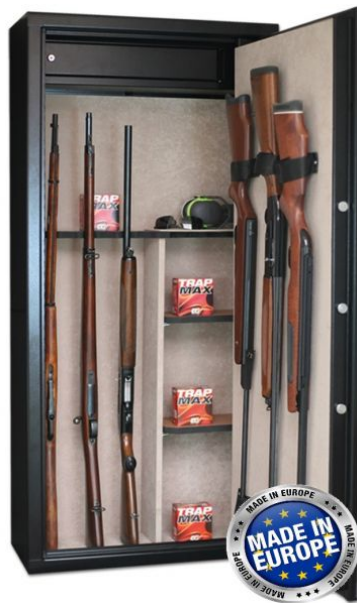

CF577 : Armoire à fusil INFAC Classic CLT14 - 11 armes avec lunette - 3 armes dans la porte - coffre intérieur (130kg)

<https://www.coffres-forts-et-armoires-fortes.com/produit/armoire-fusil-infac-classic-clt14-11-armes-avec-lunette-3-armes-dans-la-porte-coffre-interieur>

INFAC

| Marque | Couleur | Epaisseur | Serrure | Nombres d'armes | Haut. | Larg. | Prof. | Coffre intérieur |
|--------|---------|-----------|---------|-----------------|---------|--------|--------|------------------|
| INFAC | Noir | 3 mm | Clé | 10 | 1500 mm | 700 mm | 330 mm | oui |

LIVRAISON GRATUITE* par transporteur en rez-de-chaussée, non déballé

*Livraison Corse et Belgique avec supplément de 15%

caractéristiques:

- Conforme à la normes Européen de résistance à l'effraction EN14450 classe S1
- Corps et porte en acier de première qualité DD12, épaisseur 3 mm.
- Porte double paroi épaisseur 70 mm avec système anti-levier.
- 5 cylindres en acier de diamètre 25 mm et de grande profondeur assurant le verrouillage.
- Serrure de haute sécurité homologuée EN1300 classe A.
- Plaque de manganèse pour le protection de la serrure.
- Trous prévus pour la fixation au sol et au mur.
- Poignée ronde extra plate.
- Coffre intérieur.
- Moquette intérieure et sur la porte.
- Râtelier en bois pour 11 armes avec lunette.
- Supports pour 2 armes supplémentaires sur la porte.
- Peinture époxy de grande résistance chauffée à 220°.
- Couleur noir.
- 2 clés et un jeu de vis avec chevilles pour la fixation fournis.
- 2 étagères amovibles en bois fournies.